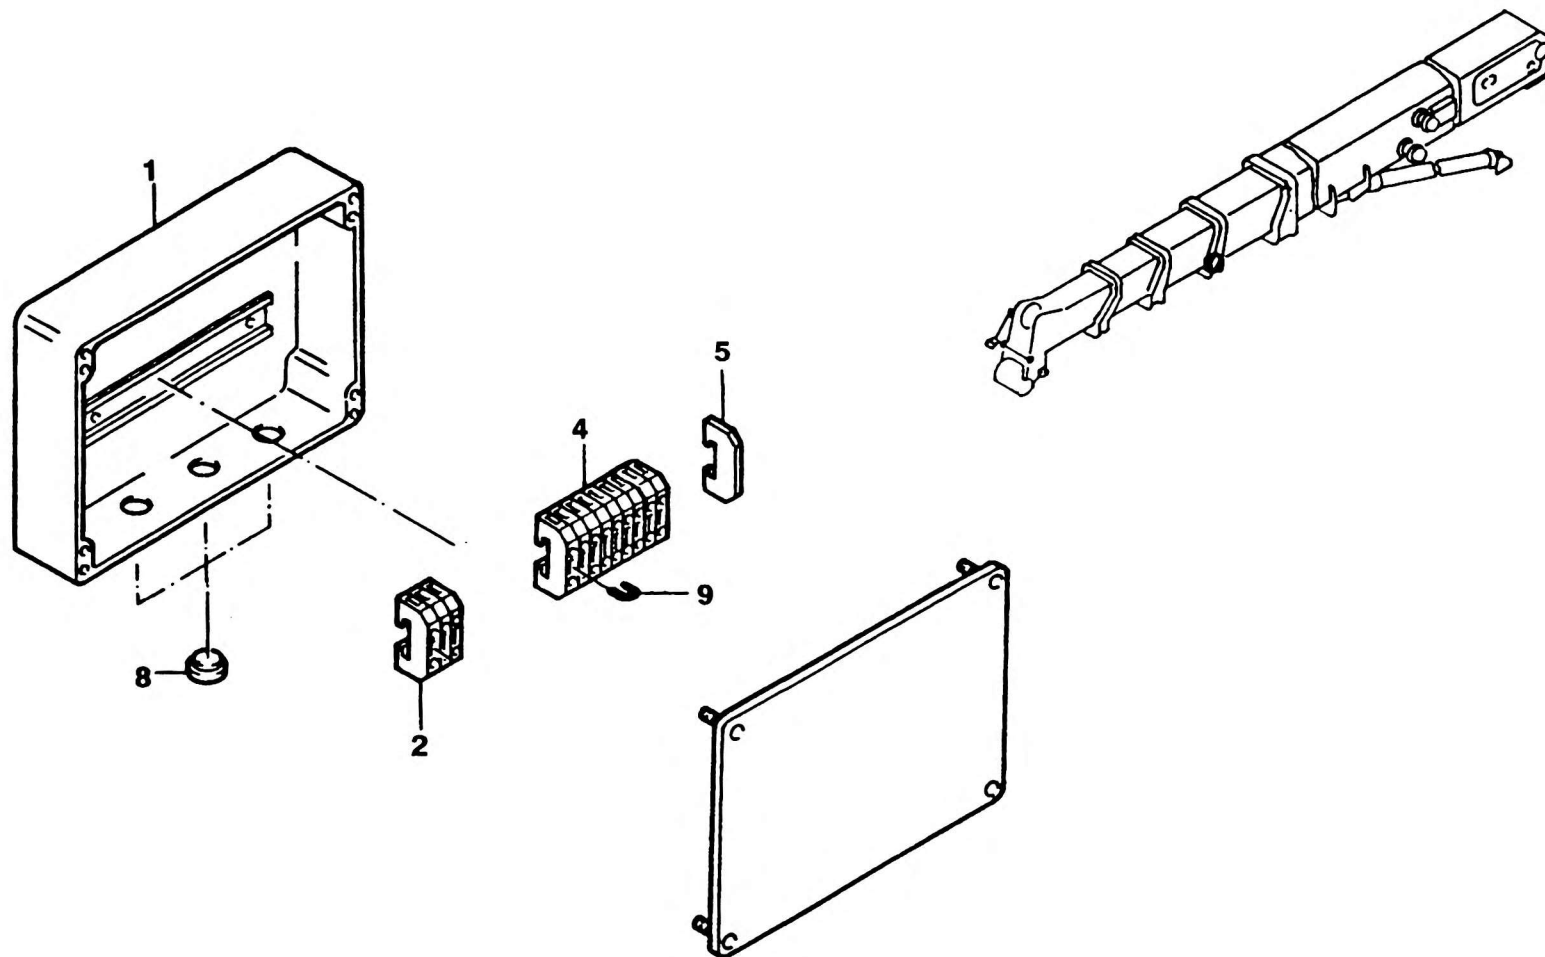

KLEMMENKASTEN  
TERMINAL BOX

BILDТАFEL  
PICTORIAL DISPLAY

KMK 4080  
BE 700  
G 806

09.91

2227560-ETL A

1/1

A10\_208